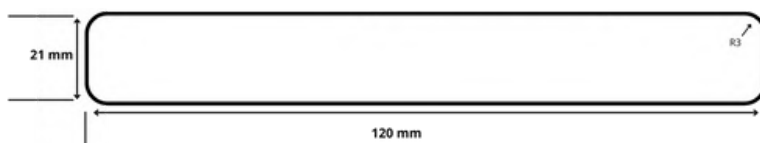

Licence code FSC-C140560

Richiedi i nostri prodotti Certificati FSC®

I NOSTRI PRODOTTI PER PAVIMENTAZIONI DECKING

DECKING

Superficie: liscia . E4E angoli tondi.

Incastro: NO

Posa consigliata: fissaggio a vista

MISURE 1,9x9 cm 2,1x12 cm

DECKING CLIP

Superficie: liscia . E4E angoli tondi.

Incastro: SI. Fresatura laterale a scomparsa

Posa consigliata: fissaggio a scomparsa

MISURA

2,1x12 cm

OPTIONAL