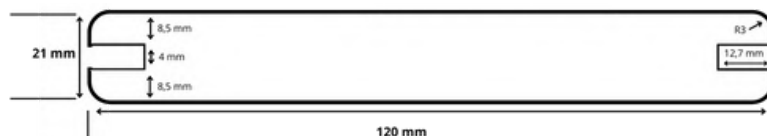

MISURE 1,9x9 cm 2,1x12 cm

DECKING CLIP

Superficie: liscia . E4E angoli tondi.

Incastro: SI. Fresatura laterale a scomparsa

Posa consigliata: fissaggio a scomparsa

MISURA

2,1x12 cm

OPTIONAL