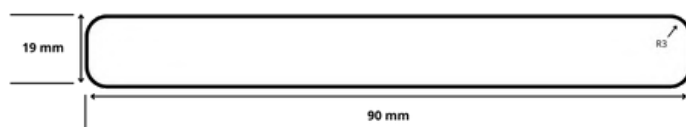

Licence code FSC-C140560

Richiedi i nostri prodotti Certificati FSC®

I NOSTRI PRODOTTI PER PAVIMENTAZIONI DECKING

DECKING

Superficie: liscia . E4E angoli tondi.

Incastro: NO

Posa consigliata: fissaggio a vista

MISURE 1,9x9 cm 2,1x12 cm

DECKING CLIP

Superficie: liscia . E4E angoli tondi.

Incastro: SI. Fresatura laterale a scomparsa

Posa consigliata: fissaggio a scomparsa

MISURA

2,1x12 cm

OPTIONAL